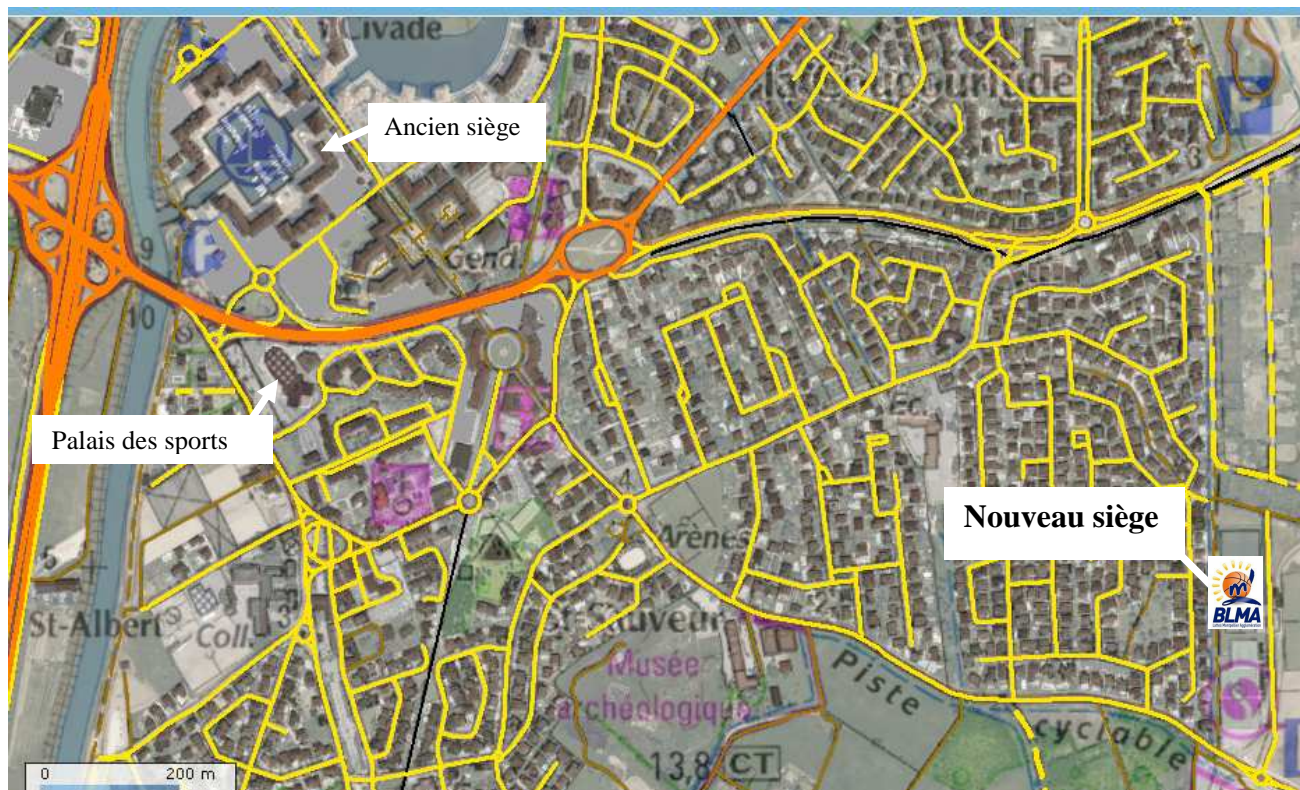

Lundi 17 mai 2010

Le BLMA rejoint ses nouveaux locaux

Complexe sportif de Fangouse

Route de Pérols

34 970 LATTES

Complexe sportif de Fangouse

Route de Pérols

34 970 LATTES